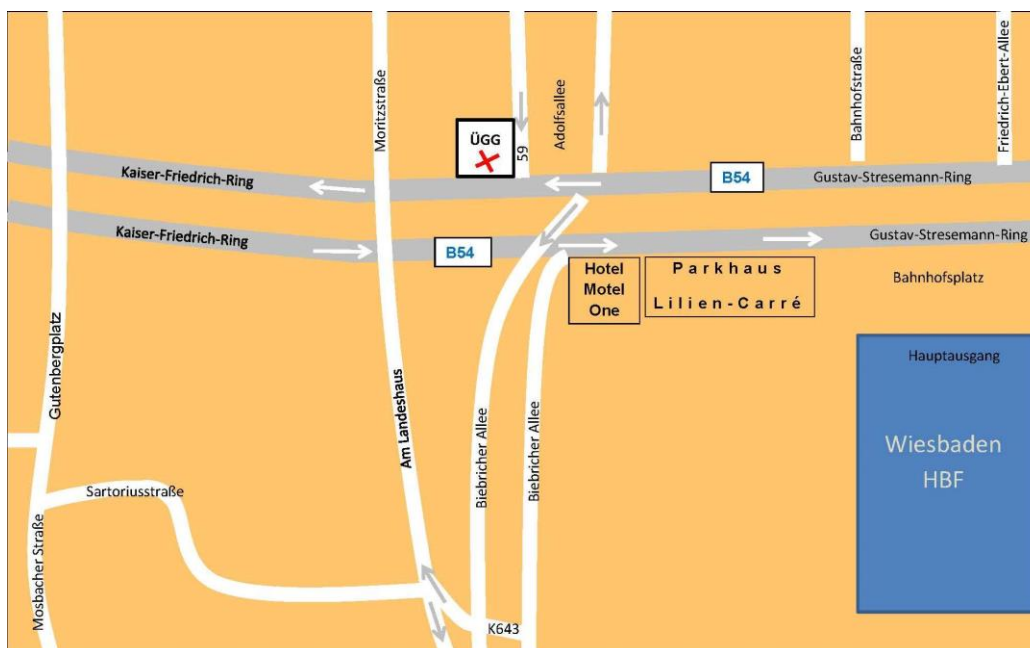

A66 von
Kassel/
Frankfurt

A3 von
Frankfurt

A60 von
Koblenz

A60 von
Kaiserslautern

A671 von
Darmstadt/
Stuttgart